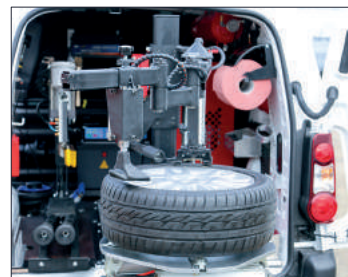

ACABAMENTOS COMPLETOS

Iluminação Interior
Visibilidade exterior
Suportes em alumínio

**EQUIPADO COM TODAS
AS FUNCIONALIDADES**